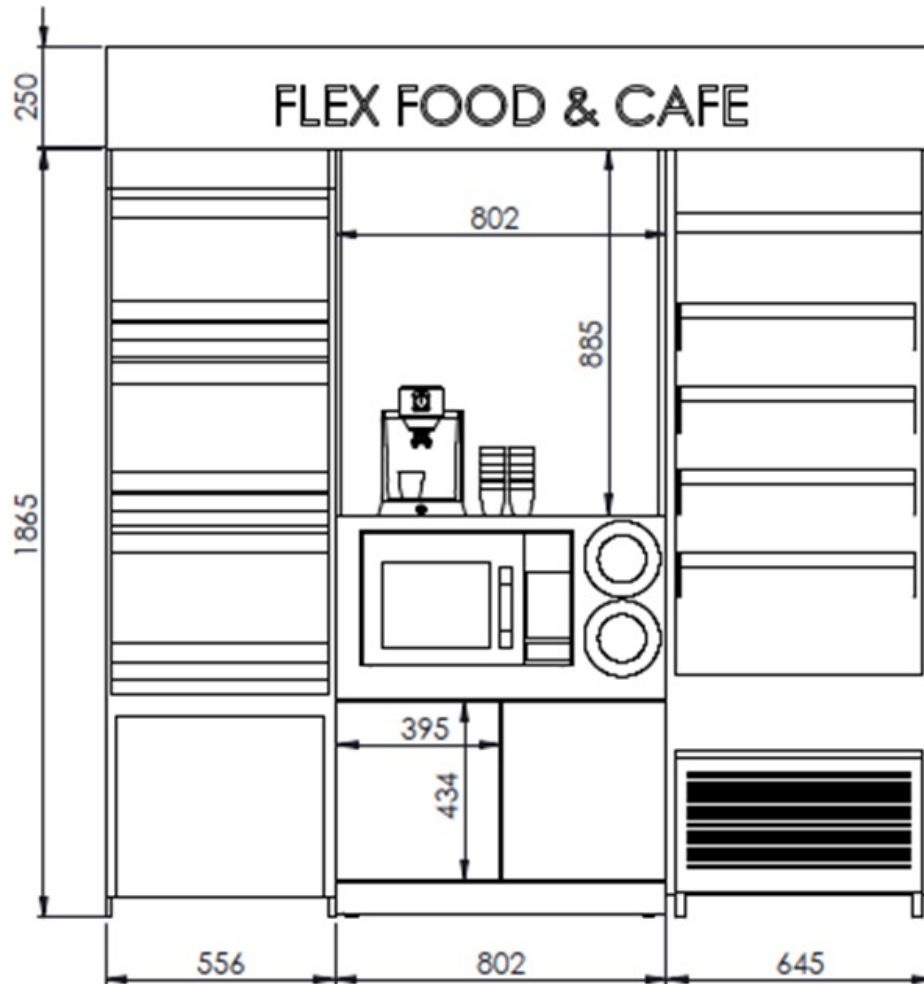

# MiniCafé 1

**LÄMMIN**

**FLEXESERVE 4-tier 600 SQUARE**

1 kpl

Leveys 556 mm

Syvyys 855 mm

Korkeus 1865 mm

Väri musta

**MENUMASTER RMS 510 T 1000 W**

1 kpl

Leveys 510 mm

Syvyys 420 mm

Korkeus 320 mm

Sähkö 230V/1/50 Hz, 2,2 kW

**KUPPIANNOSTELIJA horisontaalinen**

2 kpl