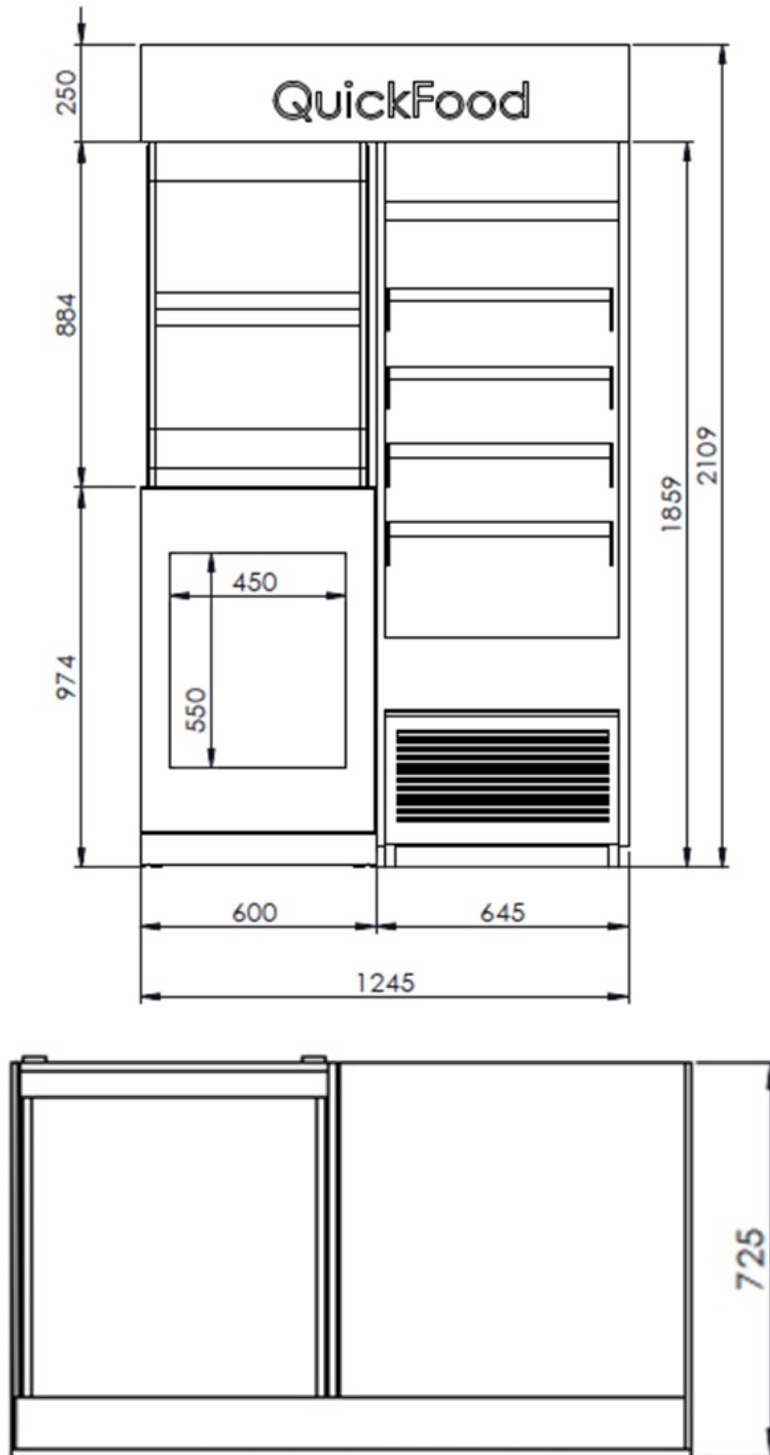

MiniFood

MiniFood

LÄMMIN

FLEXESERVE 4-tier 600 SQUARE

1 kpl

Leveys 556 mm

Syvyys 855 mm

Korkeus 1865 mm

Väri musta

Sähkö 230V/1/50 Hz, 2,1 kW

Paino 196 kg

KYLMÄ

COUNTERLINE CHCMD06-NB-GE 600

1 kpl

Leveys 645 mm

Syvyys 725 mm

Korkeus 1859 mm

Lämpötila 0-5°C

Väri musta

Sähkö 230V/1/50 Hz, 2,2 kW

Paino 155 kg

Yöverho

Pyörät, sekä säätöjalat

ISO 23953 standard, CE