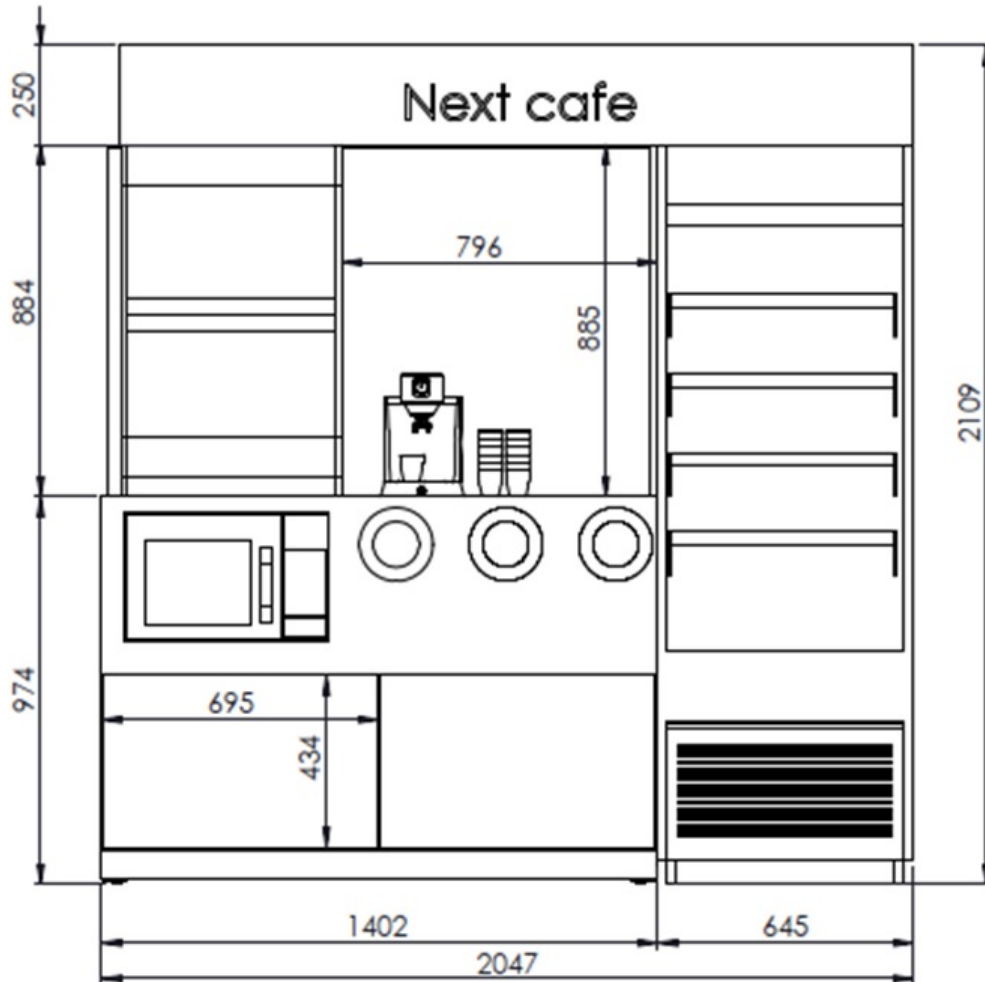

MiniCafé 2

MiniCafé 2

LÄMMIN

FLEXESERVE 4-tier 600 SQUARE

1 kpl

Leveys 556 mm

Syvyys 660 mm

Korkeus 884 mm

Väri musta

Sähkö 230V/1/50 Hz

Paino 86 kg

KYLMÄ

COUNTERLINE CHCMD06-NB-GE 600

1 kpl

Leveys 645 mm

Syvyys 725 mm

Korkeus 1859 mm

Lämpötila 0-5°C

Väri musta

Sähkö 230V/1/50 Hz, 2,2 kW

Paino 155 kg

Yöverho

Pyörät, sekä säätöjalat

ISO 23953 standard, CE

MIKROAALTOUUNI

MENUMASTER RMS 510 T 1000 W

1 kpl

Leveys 510 mm

Syvyys 420 mm

Korkeus 320 mm

Sähkö 230V/1/50 Hz, 2,2 kW

KUPPIANNOSTELIJA horisontaalinen